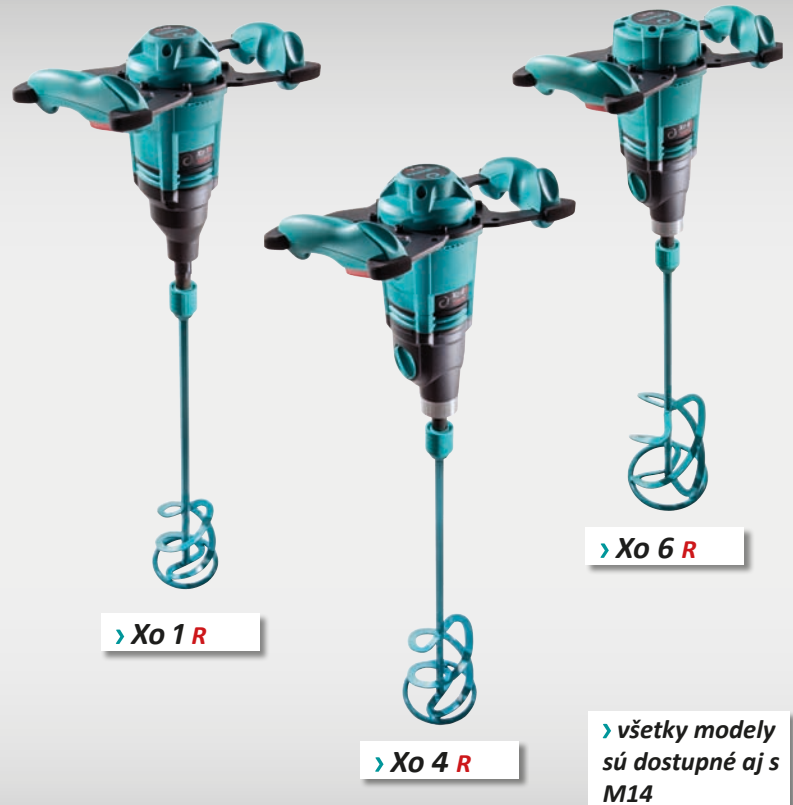

### › Vlastnosti

· Ergonomické rukoväte ·

· Elektronický spínač ·

· 2-stupňová prevodovka\* ·

· Rýchlopínanie HEXAFIX\* ·

· Gumené tlmíče ·

· Spoľahlivé ·

\*závisí od typu miešadla

## Ručné miešadlá **Xo-R**

- Osvedčené miešadlá s ešte lepším výkonom pre tie najlepšie pracovné výsledky
- Maximálny výkon vďaka vysoko výkonnej prevodovke a motoru
- Citlivé ovládanie otáčok pomocou elektronického spínača
- Viac výhod počas prevádzky, ako napríklad praktické gumené tlmivé pre jemné polozenie
- Xo-R miešadlá chránia pri práci váš chrbát, keďže majú ergonomicky nastavenú pracovnú výšku
- Žiadny neúmyselný štart vďaka elektronickému bezpečnostnému spínaču
- Práca bez únavy vďaka pohodlným rukovätiam
- Jednoduchá výmena metiel vďaka rýchlopínaniu HEXAFIX
- Robustné, osvedčené aj v tých najťažších podmienkach
- Optimálne výsledky dosiahnete použitím vhodných metiel
- 3-ročná záruka (s registráciou)

### Technické údaje

	<b>Xo 1 R</b>	<b>Xo 4 R</b>	<b>Xo 6 R</b>
Menovitý výkon:	1150 watts	1500 watts	1750 watts
Napätie:	230 V~	230 V~	230 V~
Rýchlosť pri zaťažení (prvá rýchlosť):	- 640 ot. / min.	- 420 ot. / min.	- 400 ot. / min.
Rýchlosť pri zaťažení (druhá rýchlosť):		- 590 ot. / min.	- 560 ot. / min.
Objem miešanej zmesi, odporúčané množstvo:	- 40 ltr	- 60 ltr.	- 90 ltr.
Dĺžka kábla	4 m	4 m	4 m
Váha s metlou:	5.3 kg	6.2 kg	7.0 kg
Max. priemer metly:	120 mm	150 mm	170 mm
Miešacia metla:	Typ WK 120 na omietky, potery, malty, plnivá atď.	Typ WK 140 na omietky, potery, malty, plnivá atď.	Typ MK 160 na betón, potery, malty všetkého druhu, epoxydy atď.
Číslo výrobu so spojku HEXAFIX:	25100	25118	25142
Číslo výrobu so spojením M-14:	25106	25124	25148